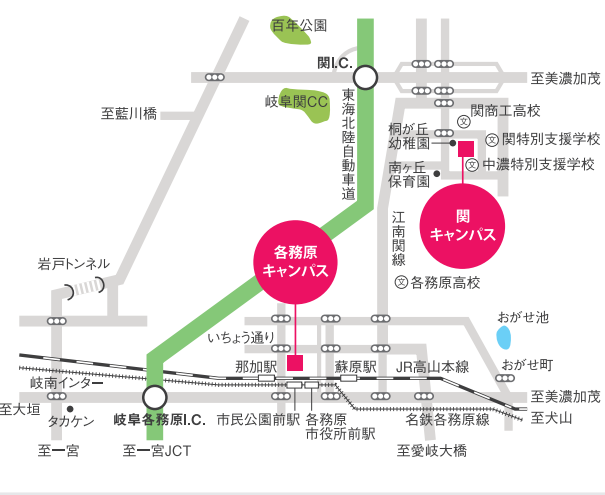

※模擬授業・学科別企画の内容は変更する可能性があります。

大学の最新情報をお届けします /

オープンキャンパスの  
詳細・参加申し込みはこちら

Click! ↓

中部学院 オープンキャンパス 検索

<https://www.chubu-gu.ac.jp/nyushi/open-campus/>

お電話での申し込みは TEL.0575-24-2213 (入試広報課)

公式LINE

Instagram

自家用車での来校にご協力ください /

無料バス運行 完全予約制

※10日前までに予約のない路線は往路・復路ともに運休となります。  
※乗車場所などの詳細は必ずホームページで確認してください。

**関キャンパス行**

JR 岐阜駅⑬のりば (9:30発) 名鉄 犬山駅西口 (9:30発) JR 大垣駅北口(連絡橋下付近) (9:00発)  
多治見税務署東側 (9:00発) JR 美濃太田駅北口 (9:20発) 長良川鉄道 関口駅 (9:40発)  
下呂市「萩原中央駐車場」(7:00発) JR 高山駅 (8:00発) 養老鉄道 北神戸駅(図書館向かい) (9:00発)

**各務原キャンパス行**

長良川鉄道 関口駅 (9:40発) 下呂市「萩原中央駐車場」(7:00発) JR 高山駅 (8:00発)

各務原キャンパスへは電車が便利! 名鉄各務原市役所前駅から徒歩5分、JR那加駅から15分

関キャンパス: 東海北陸自動車道「関IC」から5分  
お車の方 各務原キャンパス: 東海北陸自動車道「各務原IC」から10分